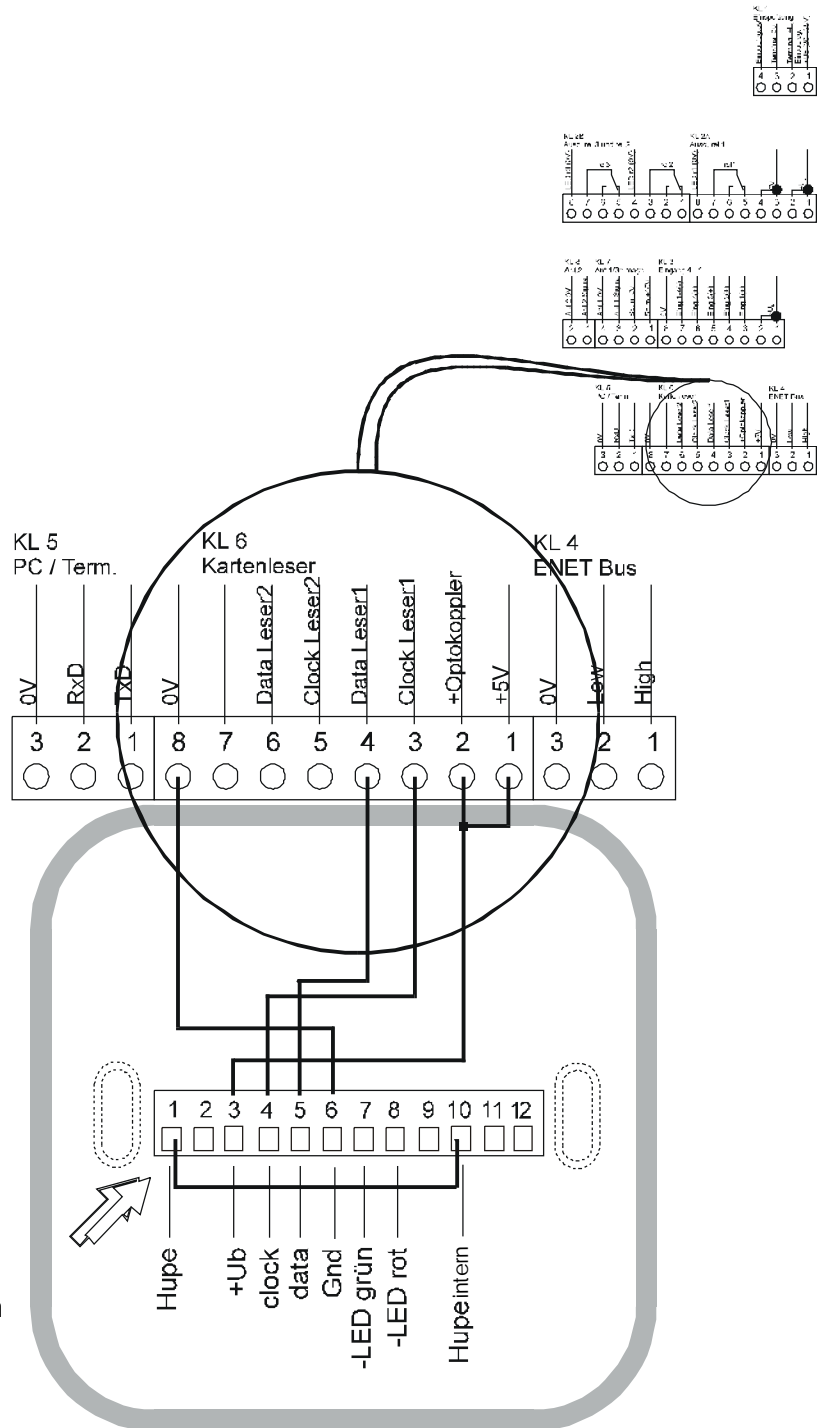

Anschluss Proxycardleser ELPL 2003-2004 (schwarz)

Brücke 1-10
aktiviert Beeper,
wenn Karte im
Erfassungsbereich

Kennung: 12-polige Anschlussklemme und Leserfarbe schwarz

- ▶ Die Brücke auf KL6 (1-2) ist zur Versorgung der Optokoppler der ENBS notwendig.